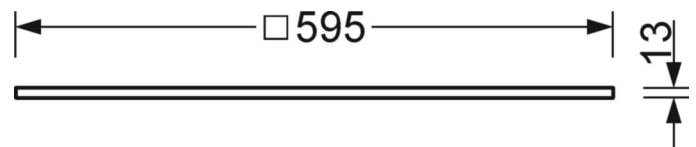

Вкладной/накладной светильник - рассеиватель опаловый - прямой свет

Предельно плоская рама из алюминия с белым напылением, монтажная высота 13мм, оцинкованное покрытие из стального листа, подходит для потолков с открытыми, видимыми Т-образными профилями; Цвет корпуса белый стандартный для электротехники RAL 9016; Прямое распределение света с помощью опалового рассеивателя из акрилового стекла; Внешний светодиодный драйвер. Гибкий провод длиной 40см к светильнику со штекерной системой, проводка готова к включению. Указания по классу защиты: IP20 при накладной установке, IP40 при вкладной установке. Рекомендуемые принадлежности: Накладная рама PE-AR 600/625 и коробка для сквозной проводки DV-BOX ET для удобного подключения к балласту заказывается отдельно.

DEEP-LINK

<https://www.regiolum.de/ru/article/60263034110>

Ссылка	LED 3700lm 830
ηLB	100 %
Φ ↓/↑	100 % / 0 %
UGR поп./вдоль	20.7 / 21.4

Механика

цвет корпуса	белый стандартный для электротехники RAL 9016
размеры (LxWxH/DxH)	595mm x 595mm x 13mm
Глубина	13mm
Потолочная система	подвесные потолки с видимыми несущими траверсами [s-TS] (600x600мм)
глубина встройки	100mm [s-TS]; 100mm [s-TS] min
вес (нетто)	3kg
Вид монтажа	Вкладная установка, Потолочная одиночная установка