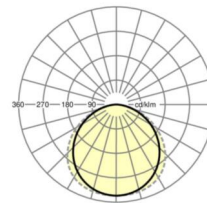

параметры

номер заказа	60263034110
код EAN	4020863384037
номер таможенного тарифа	94051190
Знак прохождения контроля	IP 40/20, класс защиты II, F, Indoor, CE
Степень ударопрочности IK	IK02
Температура окружения	ta 25°C
Гарантийный срок	5 лет
Государственные программы поддержки	BEG - государственные субсидии для энергосберегающих зданий (действительна только для Германии)

электротехника

Балласт	Электронный драйвер (1 штука)
Мощность системы	30W
сетевое напряжение	230V/50Hz
автоматический предохранитель (пусковой ток)	15 штук/B10, 25 штук/B16, 26 штук/C10, 42 штук/C16

Оптика

Оснастка	LED, цветопередача/оттенок света CRI ≥ 80 / 3000K
Допуск для координаты цветности (MacAdam)	5SDCM
Номинальный световой поток	3651lm
Срок службы LED	50000h L80/B50 (Tq 25°C)
светоотдача светильников	122lm/W
UGR поп./вдоль	20.7 / 21.4

DEEP-LINK

<https://www.regiolum.de/ru/article/60263034110>